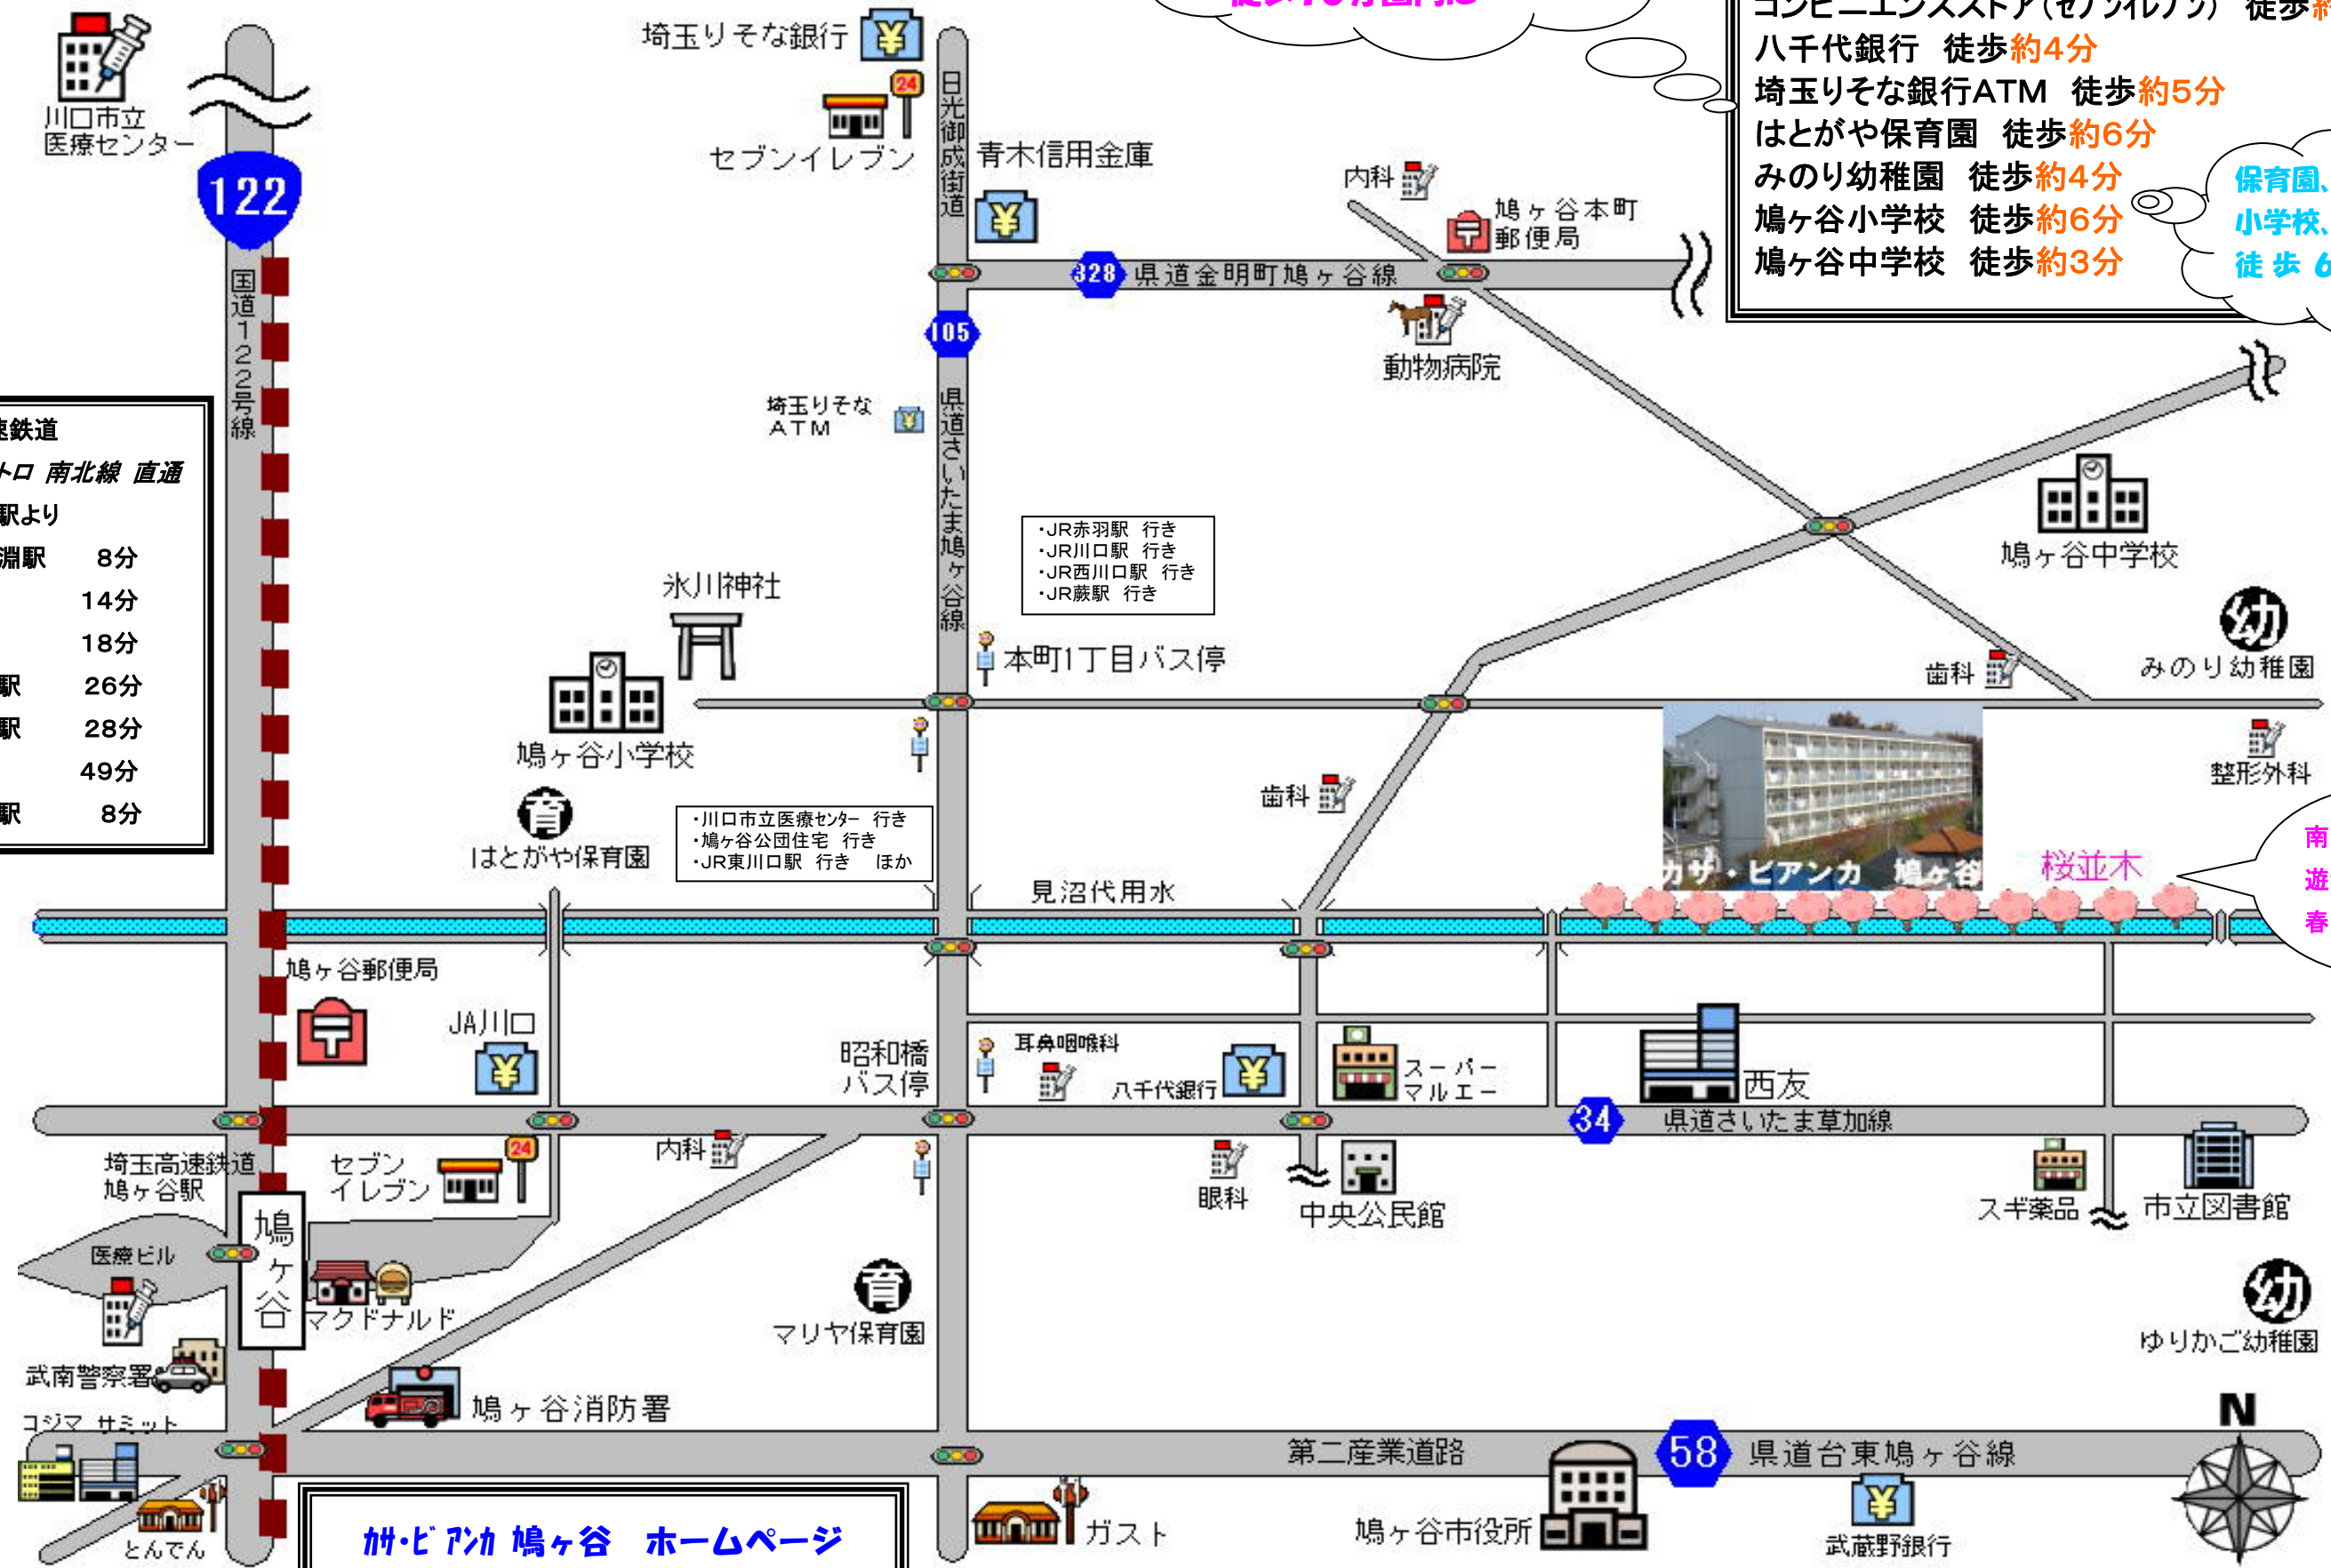

# カサ・ビアンカ 鳩ヶ谷 周辺地図

生活に必要な公共施設は  
徒歩10分圏内

- 埼玉高速鉄道 鳩ヶ谷駅 徒歩約9分
- 国際興業バス 本町1丁目バス停 徒歩約5分
- 西友・スーパーマルエー 徒歩約3分
- コンビニエンスストア(セブンイレブン) 徒歩約7分
- 八千代銀行 徒歩約4分
- 埼玉りそな銀行 ATM 徒歩約5分
- はとがや保育園 徒歩約6分
- みのり幼稚園 徒歩約4分
- 鳩ヶ谷小学校 徒歩約6分
- 鳩ヶ谷中学校 徒歩約3分

買物も便利

保育園、幼稚園  
小学校、中学校も  
徒歩6分圏内

埼玉高速鉄道  
東京メトロ 南北線 直通  
鳩ヶ谷駅より

・赤羽岩淵駅	8分
・王子駅	14分
・駒込駅	18分
・後楽園駅	26分
・飯田橋駅	28分
・目黒駅	49分
・東川口駅	8分

南側は桜並木の  
遊歩道  
春には桜が満開

カサ・ビアンカ 鳩ヶ谷 ホームページ  
<http://www.casabianca.jp/>